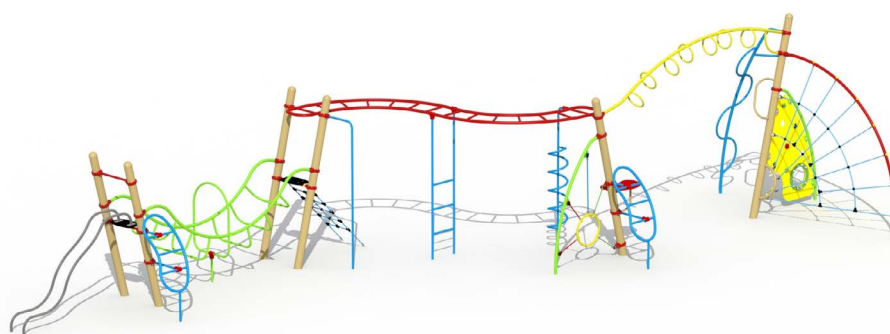

# Productblad

---

Star Trek S

E511

## Productomschrijving

Uitdarend klimtoestel voor kinderen van 6-15 jaar. Het speeltoestel is opgebouwd uit 3 klimconstructies die aaneengeschakeld worden tot een S-vormig combinatiestoestel.

## Opties

Het toestel is te verkrijgen in de kleuren RAL 1001 (E511) of RAL 7016 (E5111).